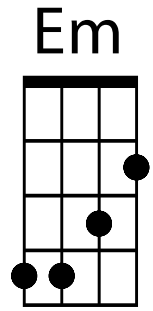

# Hallowed Be Thy Name

Iron Maiden (1982)

**Em**

RIFF A  
play repetitively

```

A| -2-0-----|
E| -----3--2-3-2--0--|
C| -----3-----|
G| -----|
  
```

**Em** **Em** **Em** **Em**  
I'm waiting in my cold cell, when the bell begins to chime

**Am7-D**  
After all I'm not afraid of dying

**B E B C**  
Don't I believe that there never is an ennnnnd

**Em**

RIFF B & backing chords x 2

**Em**                                  **C**                                  **D**                                  **Em**  
A |-----0-----2-----|-----2-----2-----|-----0-----2-----|-----2-----2-----|  
E |---2---2---2---2---2---|---2---2---2---2---2-0-|---2---2---2---2---2---|---2---2---2---2---2-0-|  
C |---4-----4-----|---4---4---2-----|---4-----4-----|---4---4-----2-----|  
G |---0-----0-----|-----0-----0-----|-----0-----0-----|-----0-----0-----|

**C**

RIFF C & backing chords x 4

**Em** A |-----2~2-0-----2~2-0-----2-0--|  
**C** E |---0~---0-----0-----0-----2|  
**Em** C |---4-----4~-----4~-----|  
**C** G |-----0-----0-----0-----0-----|

RIFF H & backing chords

**Am7**

RIFF C & backing chords x 4

**Em** A |-----2~2-0-----2~2-0-----2-0--|  
**C** E |---0~---0-----0-----0-----2|  
**Em** C |---4-----4~-----4~-----|  
**C** G |-----0-----0-----0-----0-----|

RIFF D & backing chords x 4